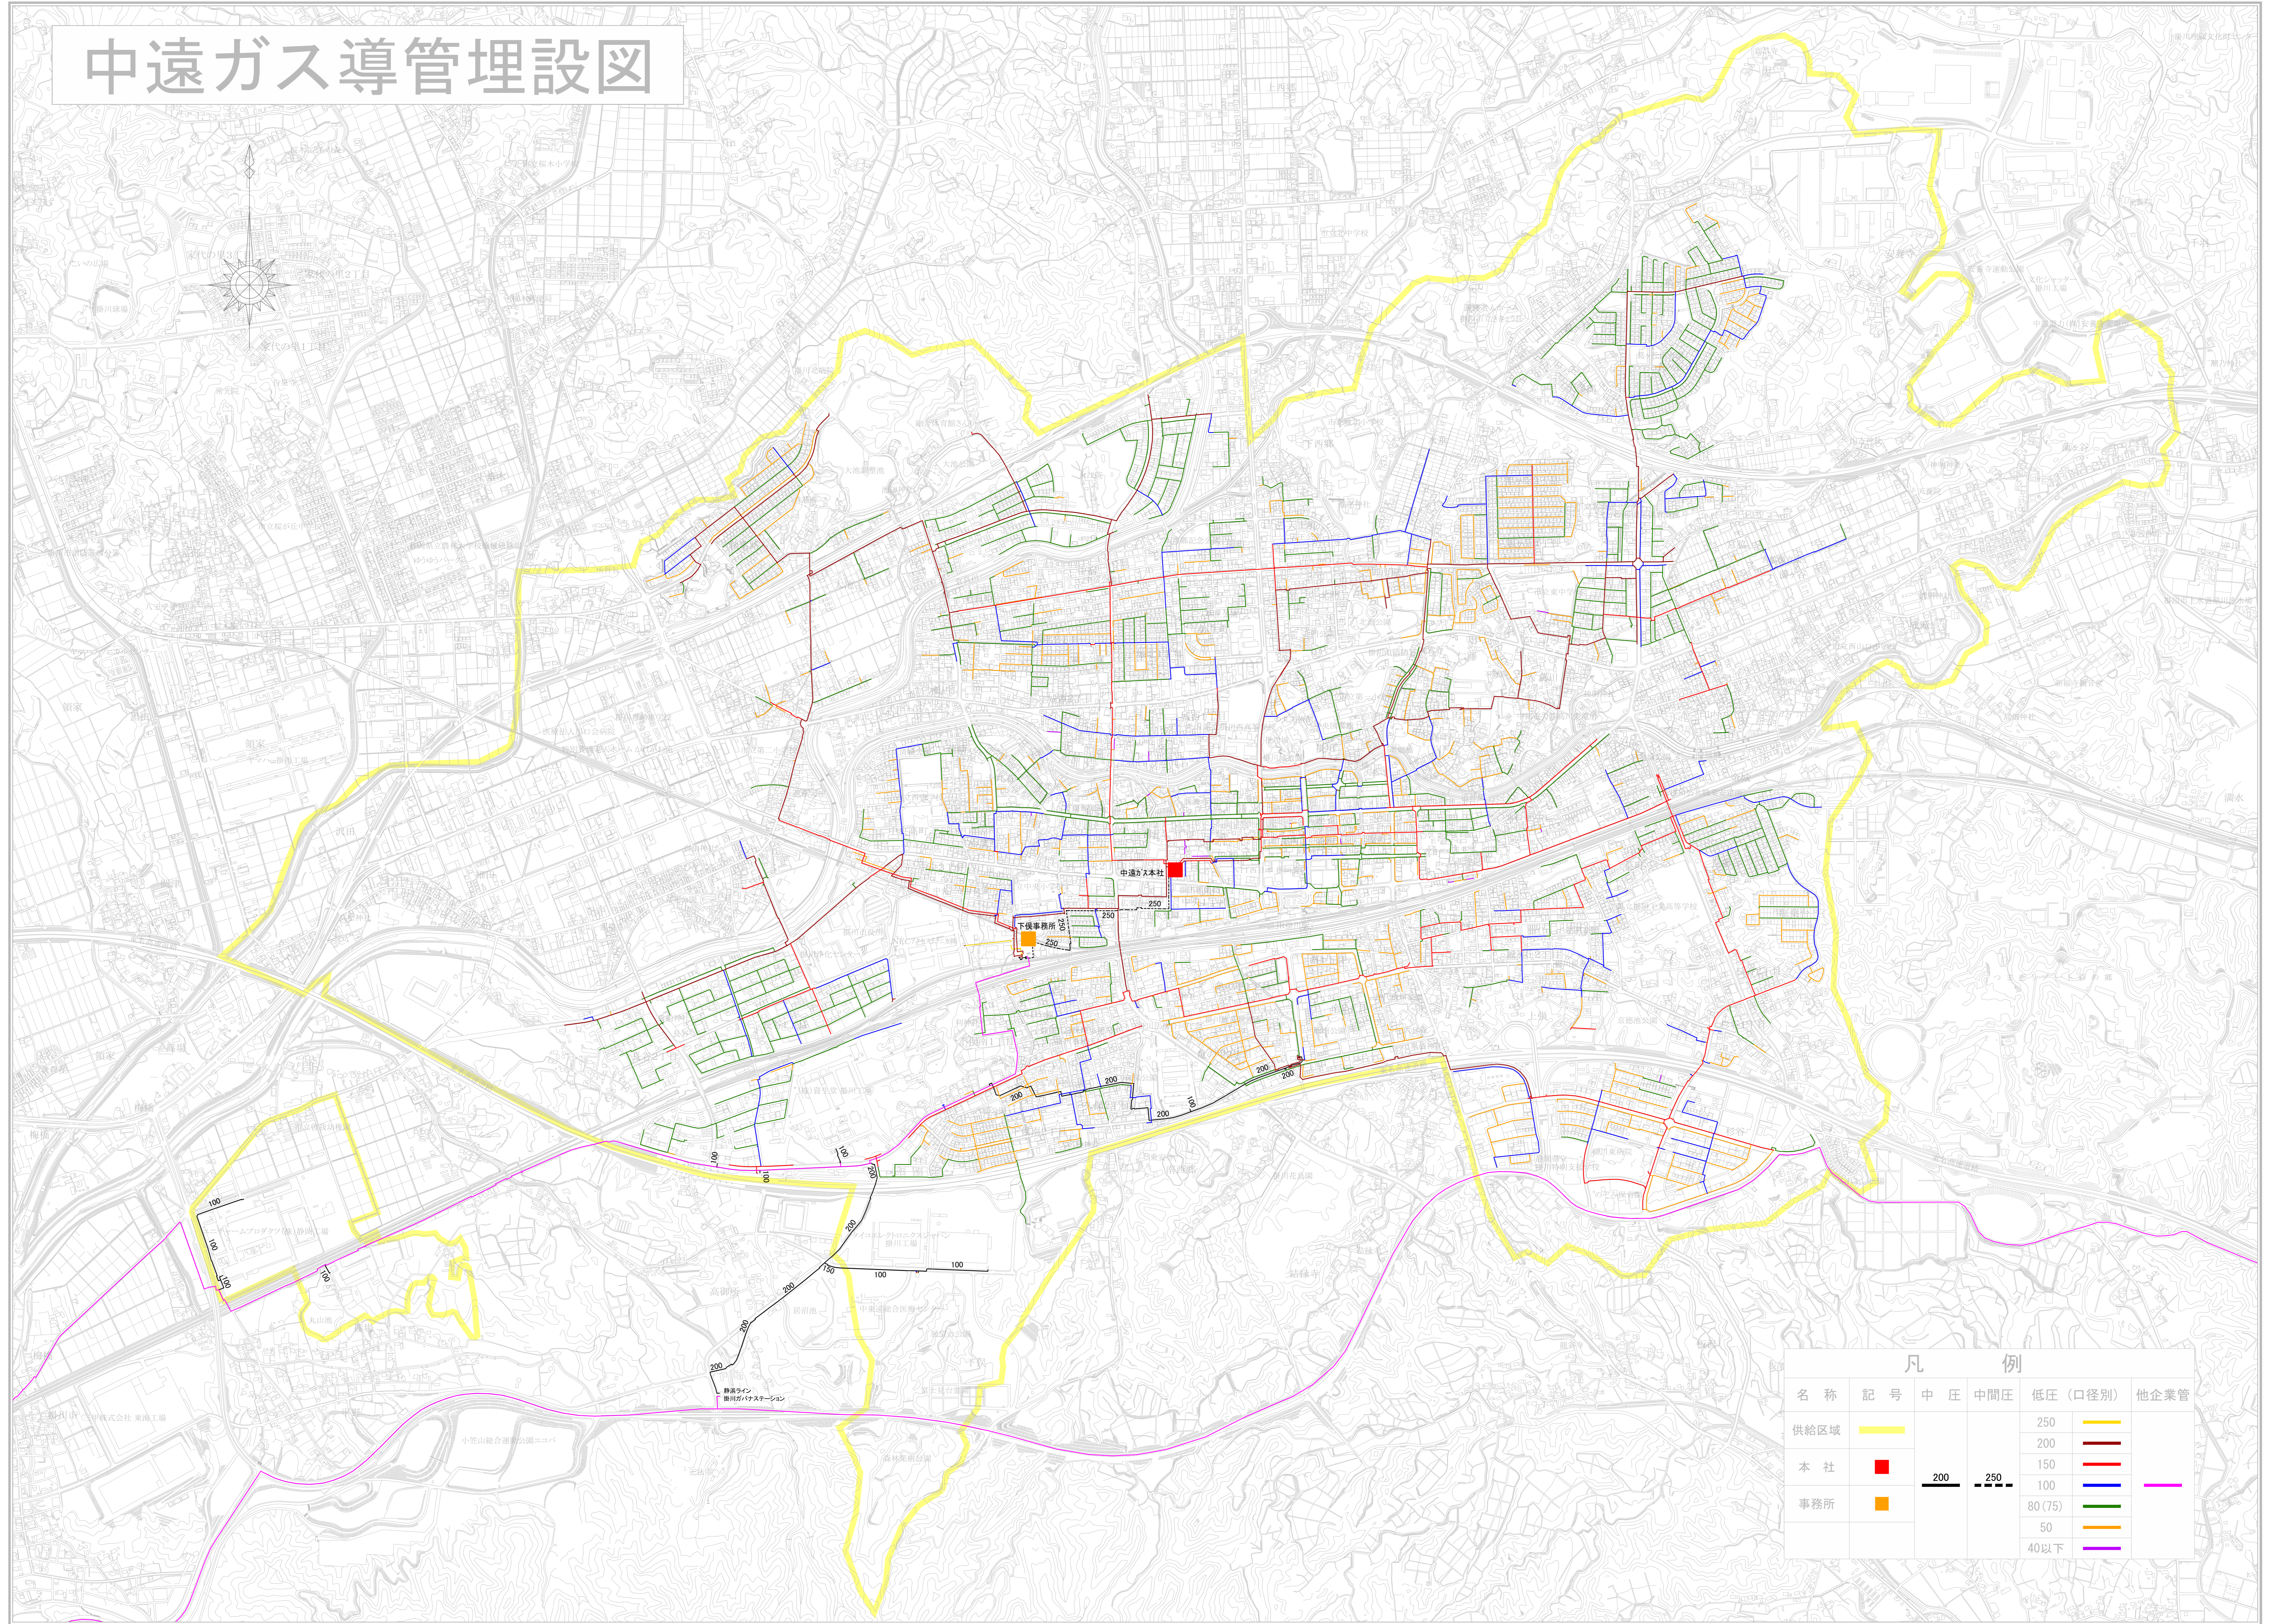

令和四年八月作成

中遠ガス導管埋設図

凡 例					
名称	記号	中 圧	中間圧	低圧 (口径別)	他企業管
供給区域				250	
				200	
				150	
本 社		200	250	100	
事務所				80 (75)	
				50	
				40以下	

東京技工(株)調整

中遠ガス株式会社

1 : 8,000

0 500 1,000M

令和 年 月 日補正